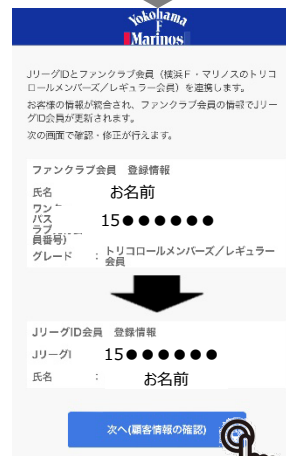

ワンタッチパスID情報登録

お手持ちのワンタッチパスID（クラブ発行会員番号）の情報を入力してください。

登録クラブ 必須

横浜F・マリノス

戻る

次へ

JリーグID利用サービスに戻る

> プライバシーポリシー > 利用規約

> よくある質問・お問い合わせ

クラブ名で「横浜F・マリノス」を選択

連携する情報を確認し、「次へ」をクリック