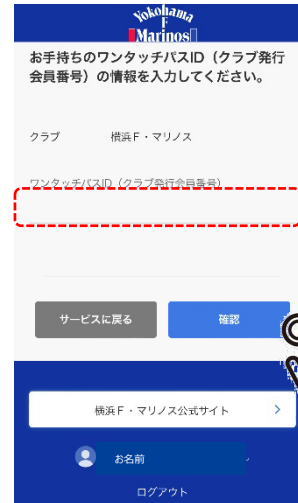

15から始まる会員番号を入力